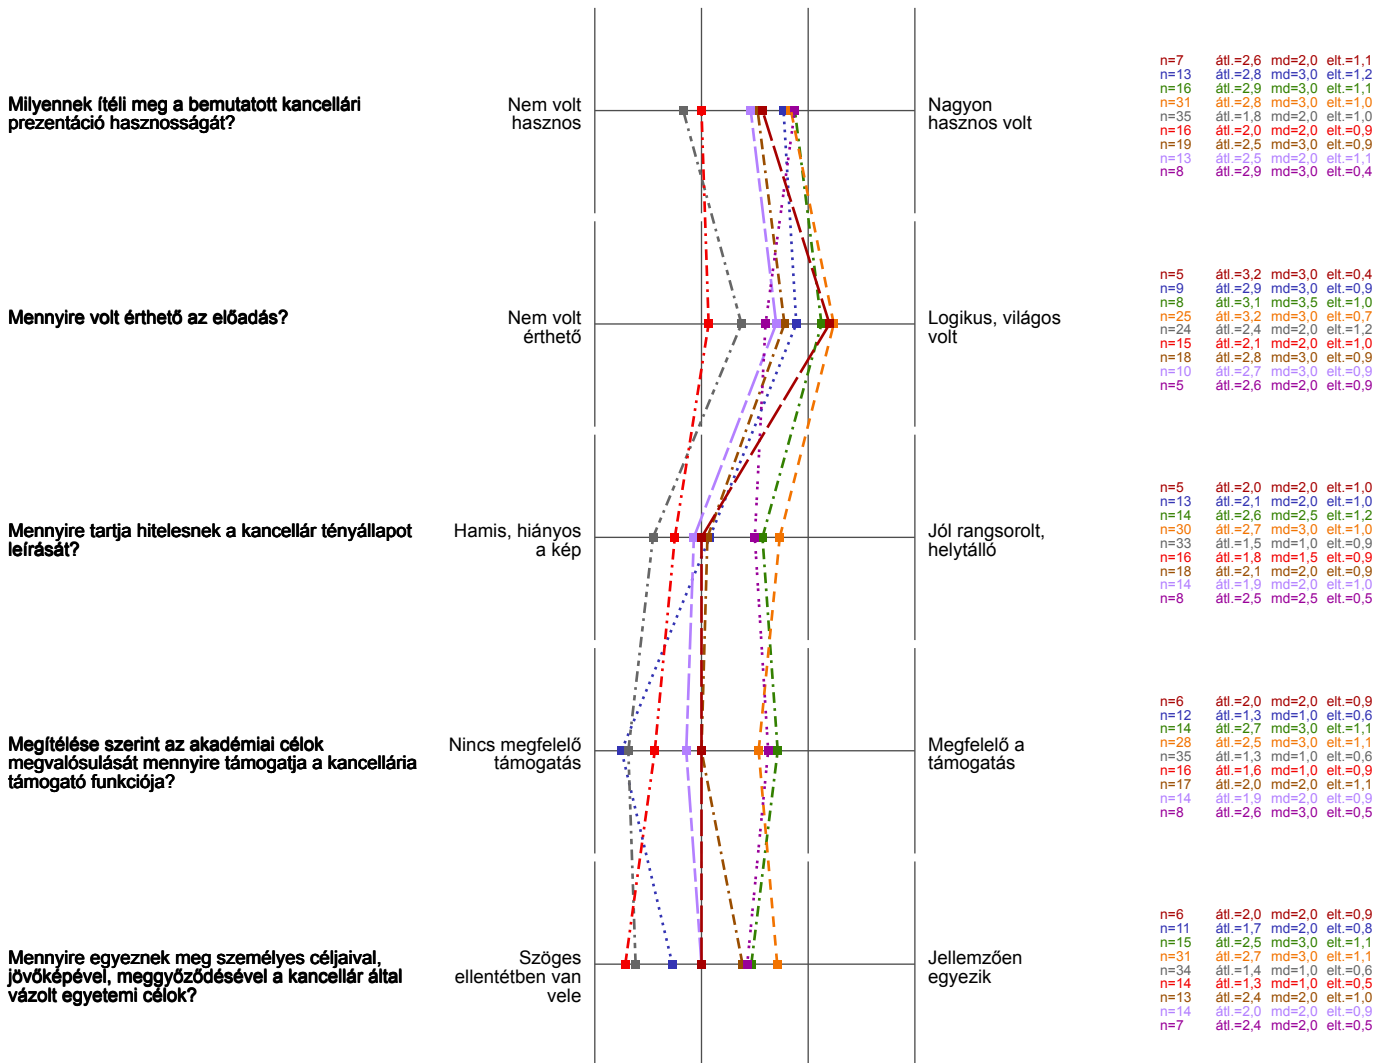

Profil

Alegység:	OE Minőségirányítás
Tanár neve:	Óbudai Egyetem
Kurzus neve: (A felmérés neve)	EK 2018 AMK
Összehasonlító vonal:	Óbudai Egyetem
Kurzus neve: (A felmérés neve)	EK 2018 BGK - 2017-2018/2
Összehasonlító vonal:	Óbudai Egyetem
Kurzus neve: (A felmérés neve)	EK 2018 KH - 2017-2018/2
Összehasonlító vonal:	Óbudai Egyetem
Kurzus neve: (A felmérés neve)	EK 2018 NIK - 2017-2018/2
Összehasonlító vonal:	Óbudai Egyetem
Kurzus neve: (A felmérés neve)	EK 2018 RKK - 2017-2018/2

Összehasonlító vonal:	Óbudai Egyetem
Kurzus neve: (A felmérés neve)	EK 2018 KGK - 2017-2018/2
Összehasonlító vonal:	Óbudai Egyetem
Kurzus neve: (A felmérés neve)	EK 2018 KVK - 2017-2018/2
Összehasonlító vonal:	Óbudai Egyetem
Kurzus neve: (A felmérés neve)	EK 2018 RH - 2017-2018/2
Összehasonlító vonal:	Óbudai Egyetem
Kurzus neve: (A felmérés neve)	EK 2018 TMPK - 2017-2018/2

A profilvonalban használt értékek Átlag

A rektori tájékoztatás sikerességét és a vezetői elképzelések elfogadását mérő kérdések

A kancellári tájékoztatás sikerességét és a vezetői elképzelések elfogadását mérő kérdések