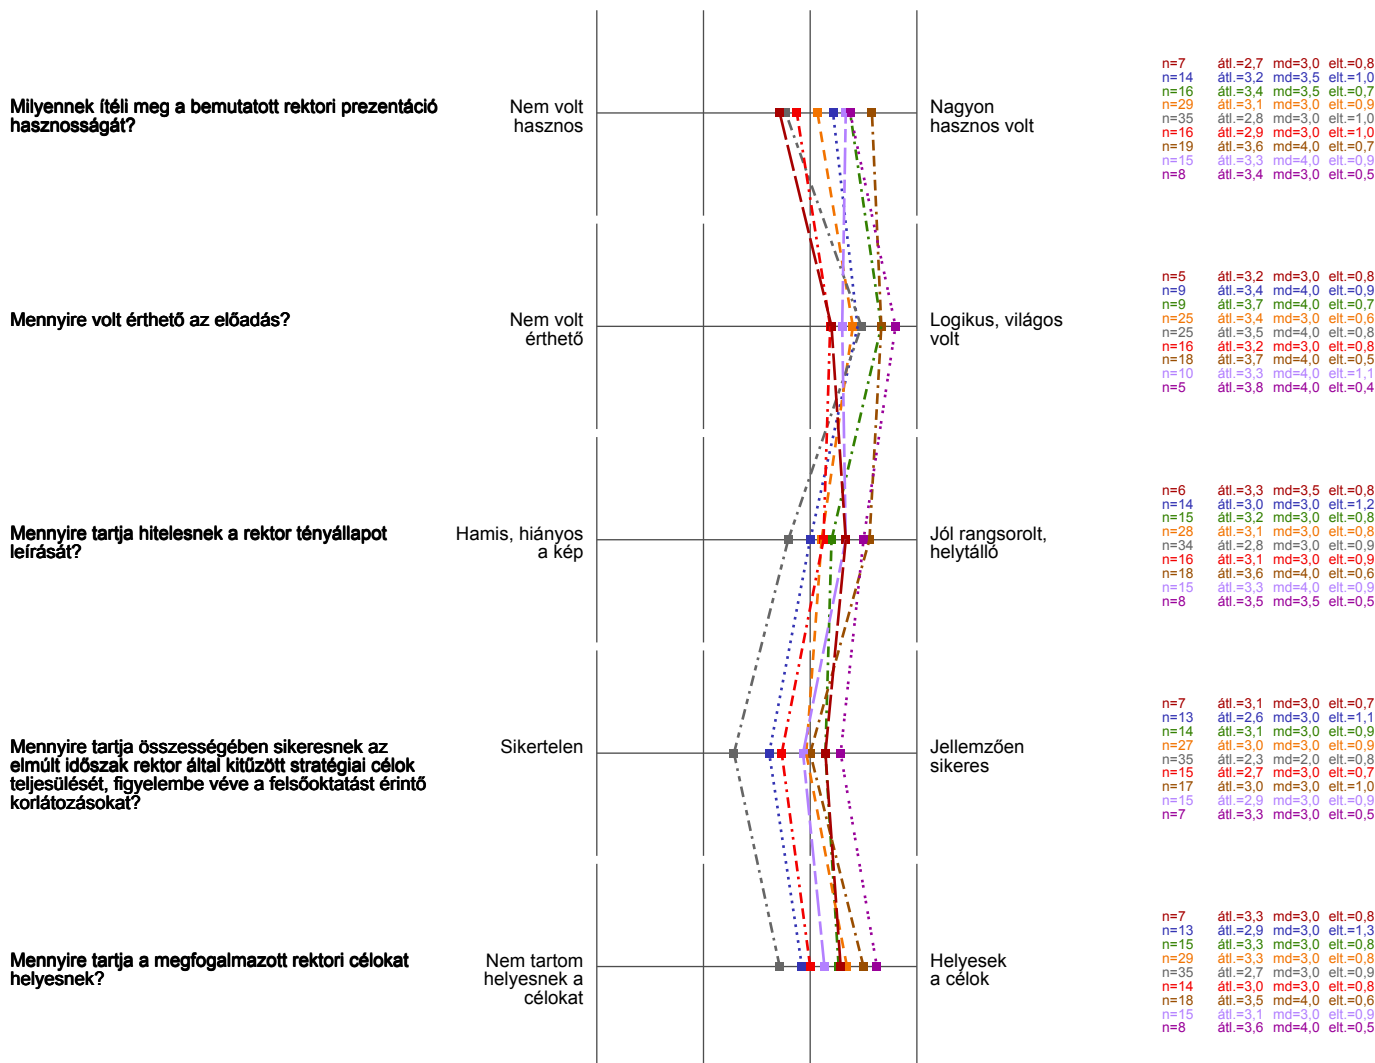

Profil

Alegység:	OE Minőségirányítás
Tanár neve:	Óbudai Egyetem
Kurzus neve: (A felmérés neve)	EK 2018 AMK
Összehasonlító vonal:	Óbudai Egyetem
Kurzus neve: (A felmérés neve)	EK 2018 BGK - 2017-2018/2
Összehasonlító vonal:	Óbudai Egyetem
Kurzus neve: (A felmérés neve)	EK 2018 KH - 2017-2018/2
Összehasonlító vonal:	Óbudai Egyetem
Kurzus neve: (A felmérés neve)	EK 2018 NIK - 2017-2018/2
Összehasonlító vonal:	Óbudai Egyetem
Kurzus neve: (A felmérés neve)	EK 2018 RKK - 2017-2018/2

Összehasonlító vonal:	Óbudai Egyetem
Kurzus neve: (A felmérés neve)	EK 2018 KGK - 2017-2018/2
Összehasonlító vonal:	Óbudai Egyetem
Kurzus neve: (A felmérés neve)	EK 2018 KVK - 2017-2018/2
Összehasonlító vonal:	Óbudai Egyetem
Kurzus neve: (A felmérés neve)	EK 2018 RH - 2017-2018/2
Összehasonlító vonal:	Óbudai Egyetem
Kurzus neve: (A felmérés neve)	EK 2018 TMPK - 2017-2018/2

A profilvonalban használt értékek Átlag

A rektori tájékoztatás sikerességét és a vezetői elképzelések elfogadását mérő kérdések

A kancellári tájékoztatás sikerességét és a vezetői elképzelések elfogadását mérő kérdések

Az összdolgozó értekezleten elhangzott konkrét stratégiai elemekkel való azonosulás

Az összdolgozói értekezlet értékelése összességében