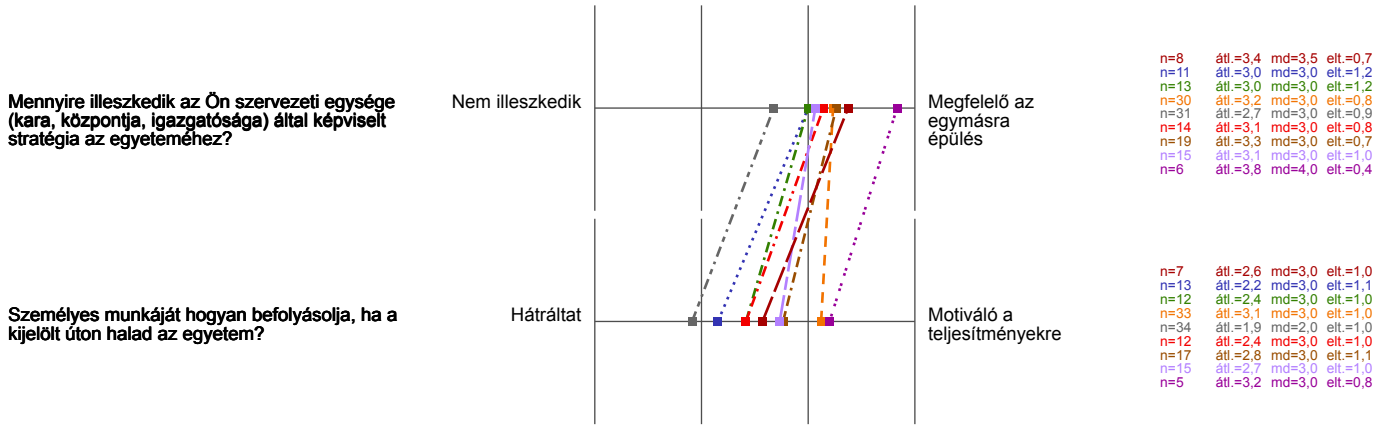

Az összdolgozói értekezlet értékelése összességében