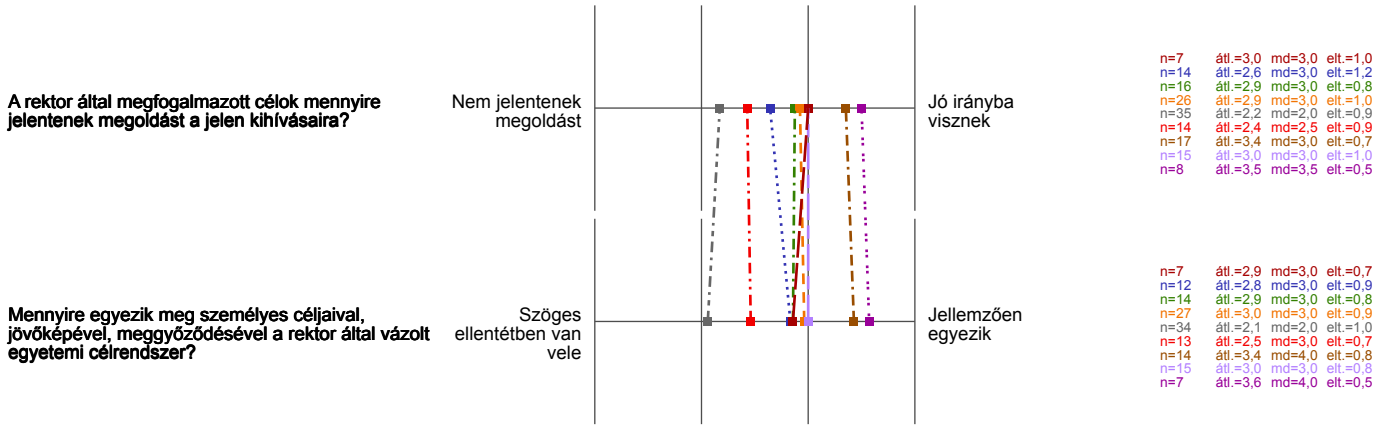

A kancellári tájékoztatás sikerességét és a vezetői elképzelések elfogadását mérő kérdések

Az összdolgozó értekezleten elhangzott konkrét stratégiai elemekkel való azonosulás